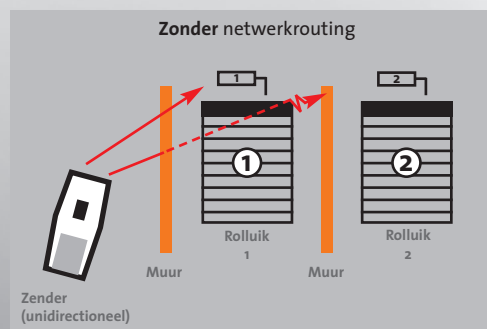

Productief, betrouwbaar en extreem veelzijdig

Echte netwerkrouting zorgt er voor dat signalen langs alternatieve routes, dat wil zeggen via andere bidirectionele zend-ontvangers geleid worden als de directe weg door bijvoorbeeld reflecterende muren of hindernissen gestoord wordt. Op deze manier zijn tot 5 omleidingen (hops) mogelijk. Zodra de opdracht uitgevoerd is of een fout optreedt, wordt een terugmelding gegeven.

Innovatieve techniek verpakt in een nieuw design!

Voor de bediening zijn vier handzenders in een modern, ergonomisch design ontwikkeld: De handzenders MonoTel 2, LumeroTel 2, VarioTel 2 en TempoTel 2 zijn volledig compatibel met elero's unidirectionele ProLine producten en kunnen daarmee probleemloos in bestaande systemen ingezet worden. Ook het aanleren, instellen en bedienen gaat vrijwel op dezelfde manier als bij de voorgangers. Alle unidirectionele producten zoals ontvangers, wandzenders en sensoren zullen op den duur omgezet worden naar het bidirectionele ProLine 2.

Zo werkt de gebruikte netwerkrouting:

Doel: rolluik 2 wordt vanuit een andere kamer bediend

Resultaat: Rolluik 2 kan door hindernis of afstand slecht bediend worden

Resultaat: bidirectionele ontvanger 1 geeft de opdracht aan ontvanger 2 door en zal het rolluik bedienen