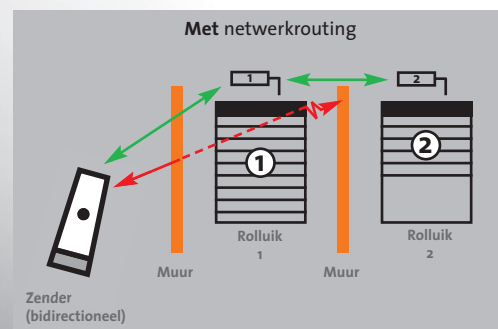

Productief, betrouwbaar en extreem veelzijdig

Echte netwerkrouting zorgt er voor dat signalen langs alternatieve routes, dat wil zeggen via andere bidirectionele zend-ontvangers geleid worden als de directe weg door bijvoorbeeld reflecterende muren of hindernissen gestoord wordt. Op deze manier zijn tot 5 omleidingen (hops) mogelijk. Zodra de opdracht uitgevoerd is of een fout optreedt, wordt een terugmelding gegeven.

Innovatieve techniek verpakt in een nieuw design!

Voor de bediening zijn vier handzenders in een modern, ergonomisch design ontwikkeld: De handzenders MonoTel 2, LumeroTel 2, VarioTel 2 en TempoTel 2 zijn volledig compatibel met elero's unidirectionele ProLine producten en kunnen daarmee probleemloos in bestaande systemen ingezet worden. Ook het aanleren, instellen en bedienen gaat vrijwel op dezelfde manier als bij de voorgangers. Alle unidirectionele producten zoals ontvangers, wandzenders en sensoren zullen op den duur omgezet worden naar het bidirectionele ProLine 2.

Zo werkt de gebruikte netwerkrouting:

Doel: rolluik 2 wordt vanuit een andere kamer bediend

Resultaat: Rolluik 2 kan door hindernis of afstand slecht bediend worden

Resultaat: bidirectionele ontvanger 1 geeft de opdracht aan ontvanger 2 door en zal het rolluik bedienen