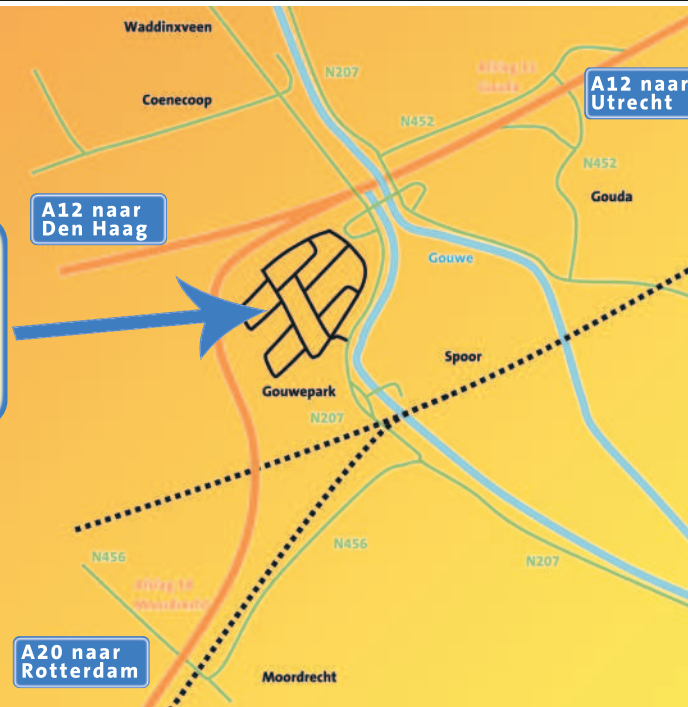

I:www.elero.nl E:info@elero.nl T:+31 182 619266 F:+31 182 611794